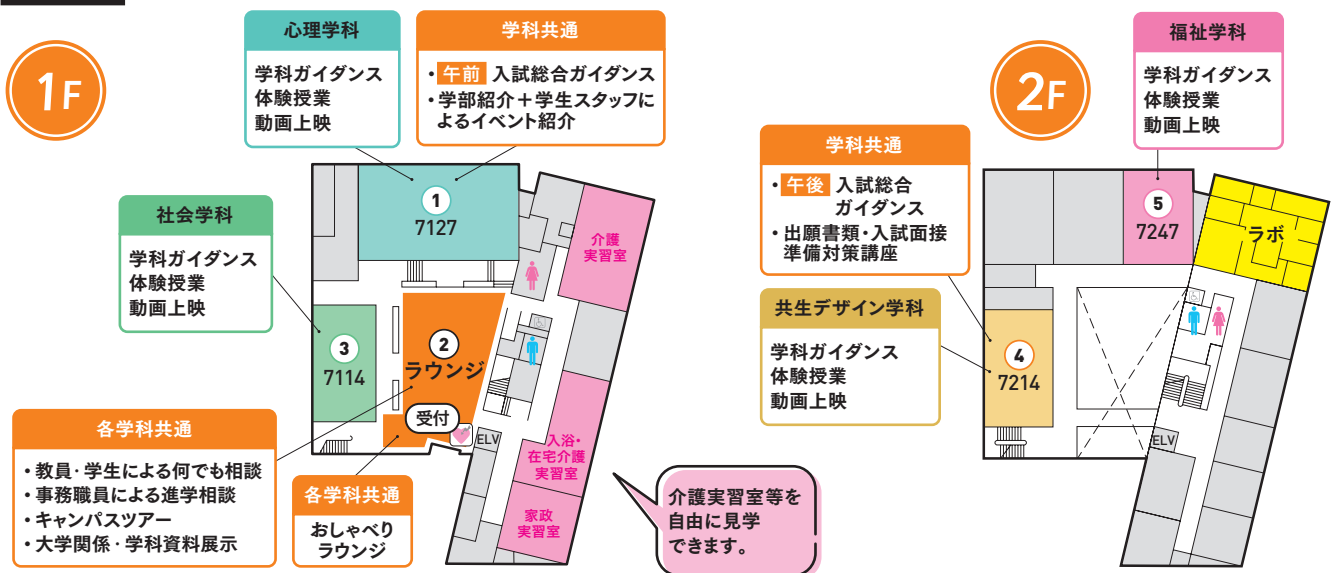

学生による

キャンパスツアー

学生スタッフが学生生活の話をしながら学内をご案内します。参加ご希望の方は7号館1階ラウンジにお集まりください。

いろいろ調べたい!

総合型選抜(基礎学力型)もあります!

過去問等
大学関係資料展示

学科関係資料展示

ホームページ&シラバス閲覧

学科ガイダンス+体験授業

午前	福祉 共生 10:30~11:25	午後	福祉 共生 12:40~13:35	途中 入退室自由
	社会 心理 11:35~12:30		社会 心理 13:45~14:40	

学科	テーマ	内容	フロアマップ 教室
社会学科	午前 ルッキズムの社会学 木村絵里子 准教授	ファッション・外見に関するさまざまな議論を取り上げながら、ルッキズム(「外見に基づく差別」)のある社会について考えます。	③ 7114
	午後		
心理学科	午前 オトナゴゴロの心理学:こころの筋トレ 八城 薫 教授	感情を整え、集中力を高める心の筋トレ、マインドフルネスを知り、体験してみましょう。	① 7127
	午後 オトナゴゴロの心理学:絵本と心理学 春日 文 准教授	発達心理学と臨床心理学の視点から、絵本のもつ魅力や子どもの豊かなイメージ世界を紹介します。	
福祉学科	午前 映画で学ぶ認知症の世界 井上修一 教授	厳選された映画を見ながら認知症の方とその家族について理解を深めていきます。	⑤ 7247
	午後 入浴でからだはどう変わる? -根拠に基づいた清潔のケア- 原野かおり 教授	入浴の効果を理解し、効果的な入浴の方法について学びます。入浴によって痩せやすい体を作ることも可能です。	
共生デザイン学科	午前 世界の国を知ろう 多文化共生社会での国際協力 伊藤みちる 准教授	南米ガイアナの多文化共生社会をみながら、効率的・効果的な国際開発を考えてみましょう。	④ 7214
	午後 作って気づく! リハビリで考える共生のまちデザイン 野崎智仁 准教授	簡単なものづくり体験を通して、「できない」が生まれる理由を考えます。人と環境というリハビリテーションの視点から、誰もが参加できるまちのデザインを考えてみましょう。	

TIME TABLE ▶ 10:00～15:00

	教室	10:00	10:30	11:00	11:30	12:00	12:30	13:00	13:30	14:00	14:30	15:00
各学科共通	学部紹介+学生スタッフによるイベント紹介	①	10:00～10:20									
	入試総合ガイダンス		①	10:30～11:10						④	13:45～14:25	
	出願書類・入試面接準備対策講座	④				11:35～12:15						
	教員・学生による何でも相談							終日				
	事務職員による進学相談							終日				
	キャンパスツアー	②						終日(随時開催)				
	おしゃべりラウンジ							終日				
	大学関係・各学科の資料展示							終日				
	図書館見学(自由見学)						4号館(図書館棟)3階		終日			
ガイダンス+体験授業	社会学科	③	動画上映 10:10～11:25			ガイダンス+体験授業 11:35～12:30		動画上映 12:40～13:35		ガイダンス+体験授業 13:45～14:40		
	心理学科	①				ガイダンス+体験授業 11:35～12:30		動画上映 12:40～13:35		ガイダンス+体験授業 13:45～14:40		
	福祉学科	⑤	動画上映 10:00～10:20		ガイダンス+体験授業 10:30～11:25		動画上映 11:35～12:30		ガイダンス+体験授業 12:40～13:35		動画上映 13:45～14:50	
	共生デザイン学科	④	動画上映 10:00～10:20		ガイダンス+体験授業 10:30～11:25			ガイダンス+体験授業 12:40～13:35				

※「動画上映」は大学や学科に関する動画を上映します。

7号館 FLOOR MAP

6号館

- 3F
- 英語教育プログラム
 - TEP専用教室
 - デザイン室

全面ガラス張りの開放的な空間です。

5号館

1F FOREST CAFE/購買部

購買部ではアイスやパン、オリジナル大妻グッズなどを販売。ソファ一席や靴を脱げるスペースで休憩いただけます。