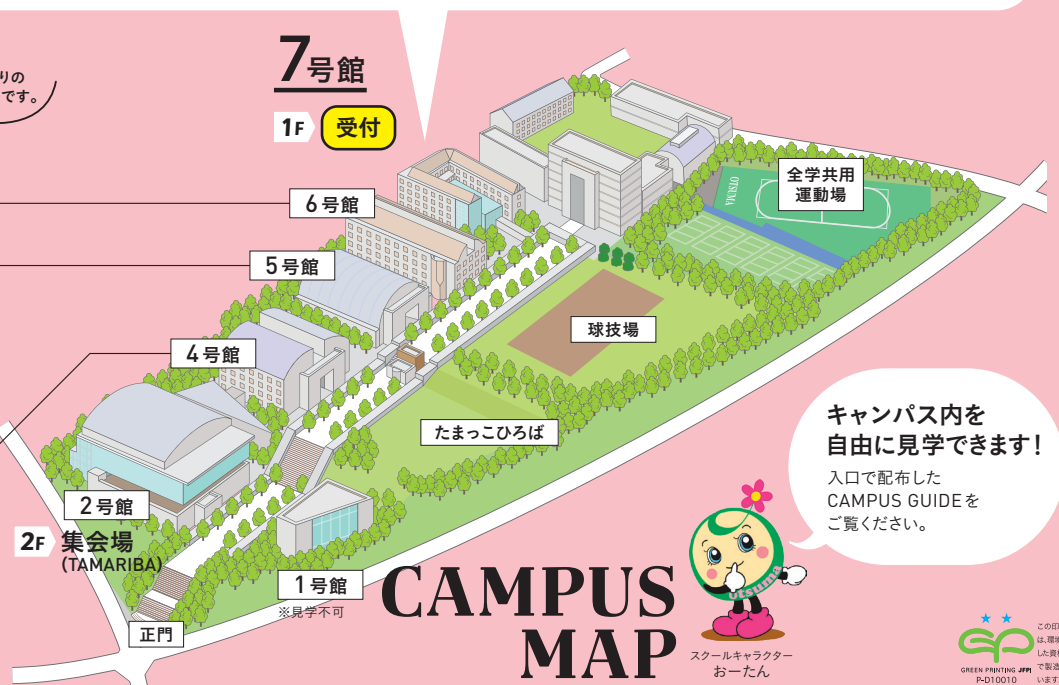

TIME TABLE ▶ 10:00～15:00

	教室	10:00	10:30	11:00	11:30	12:00	12:30	13:00	13:30	14:00	14:30	15:00
各学科共通	学部紹介+学生スタッフによるイベント紹介	①	10:00～10:20									
	入試総合ガイダンス		①	10:30～11:10						④	13:45～14:25	
	出願書類・入試面接準備対策講座	④				11:35～12:15						
	教員・学生による何でも相談							終日				
	事務職員による進学相談							終日				
	キャンパスツアー	②						終日(随時開催)				
	おしゃべりラウンジ							終日				
	大学関係・各学科の資料展示							終日				
	図書館見学(自由見学)						4号館(図書館棟)3階		終日			
ガイダンス+体験授業	社会学科	③	動画上映 10:10～11:25			ガイダンス+体験授業 11:35～12:30		動画上映 12:40～13:35		ガイダンス+体験授業 13:45～14:40		
	心理学科	①				ガイダンス+体験授業 11:35～12:30		動画上映 12:40～13:35		ガイダンス+体験授業 13:45～14:40		
	福祉学科	⑤	動画上映 10:00～10:20		ガイダンス+体験授業 10:30～11:25		動画上映 11:35～12:30		ガイダンス+体験授業 12:40～13:35		動画上映 13:45～14:50	
	共生デザイン学科	④	動画上映 10:00～10:20		ガイダンス+体験授業 10:30～11:25			ガイダンス+体験授業 12:40～13:35				

※「動画上映」は大学や学科に関する動画を上映します。

7号館 FLOOR MAP

6号館

- 3F
- 英語教育プログラム
 - TEP専用教室
 - デザイン室

全面ガラス張りの開放的な空間です。

5号館

1F FOREST CAFE/購買部

購買部ではアイスやパン、オリジナル大妻グッズなどを販売。ソファ一席や靴を脱げるスペースで休憩いただけます。

4号館

3F 図書館

4号館(図書館棟)3階に直接お越しください。

1F 学生食堂(コタカ食堂)

今年度から営業します! 限定メニューを準備しています。

7号館

1F 受付

キャンパス内を自由に見学できます!

入口で配布したCAMPUS GUIDEをご覧ください。

CAMPUS MAP